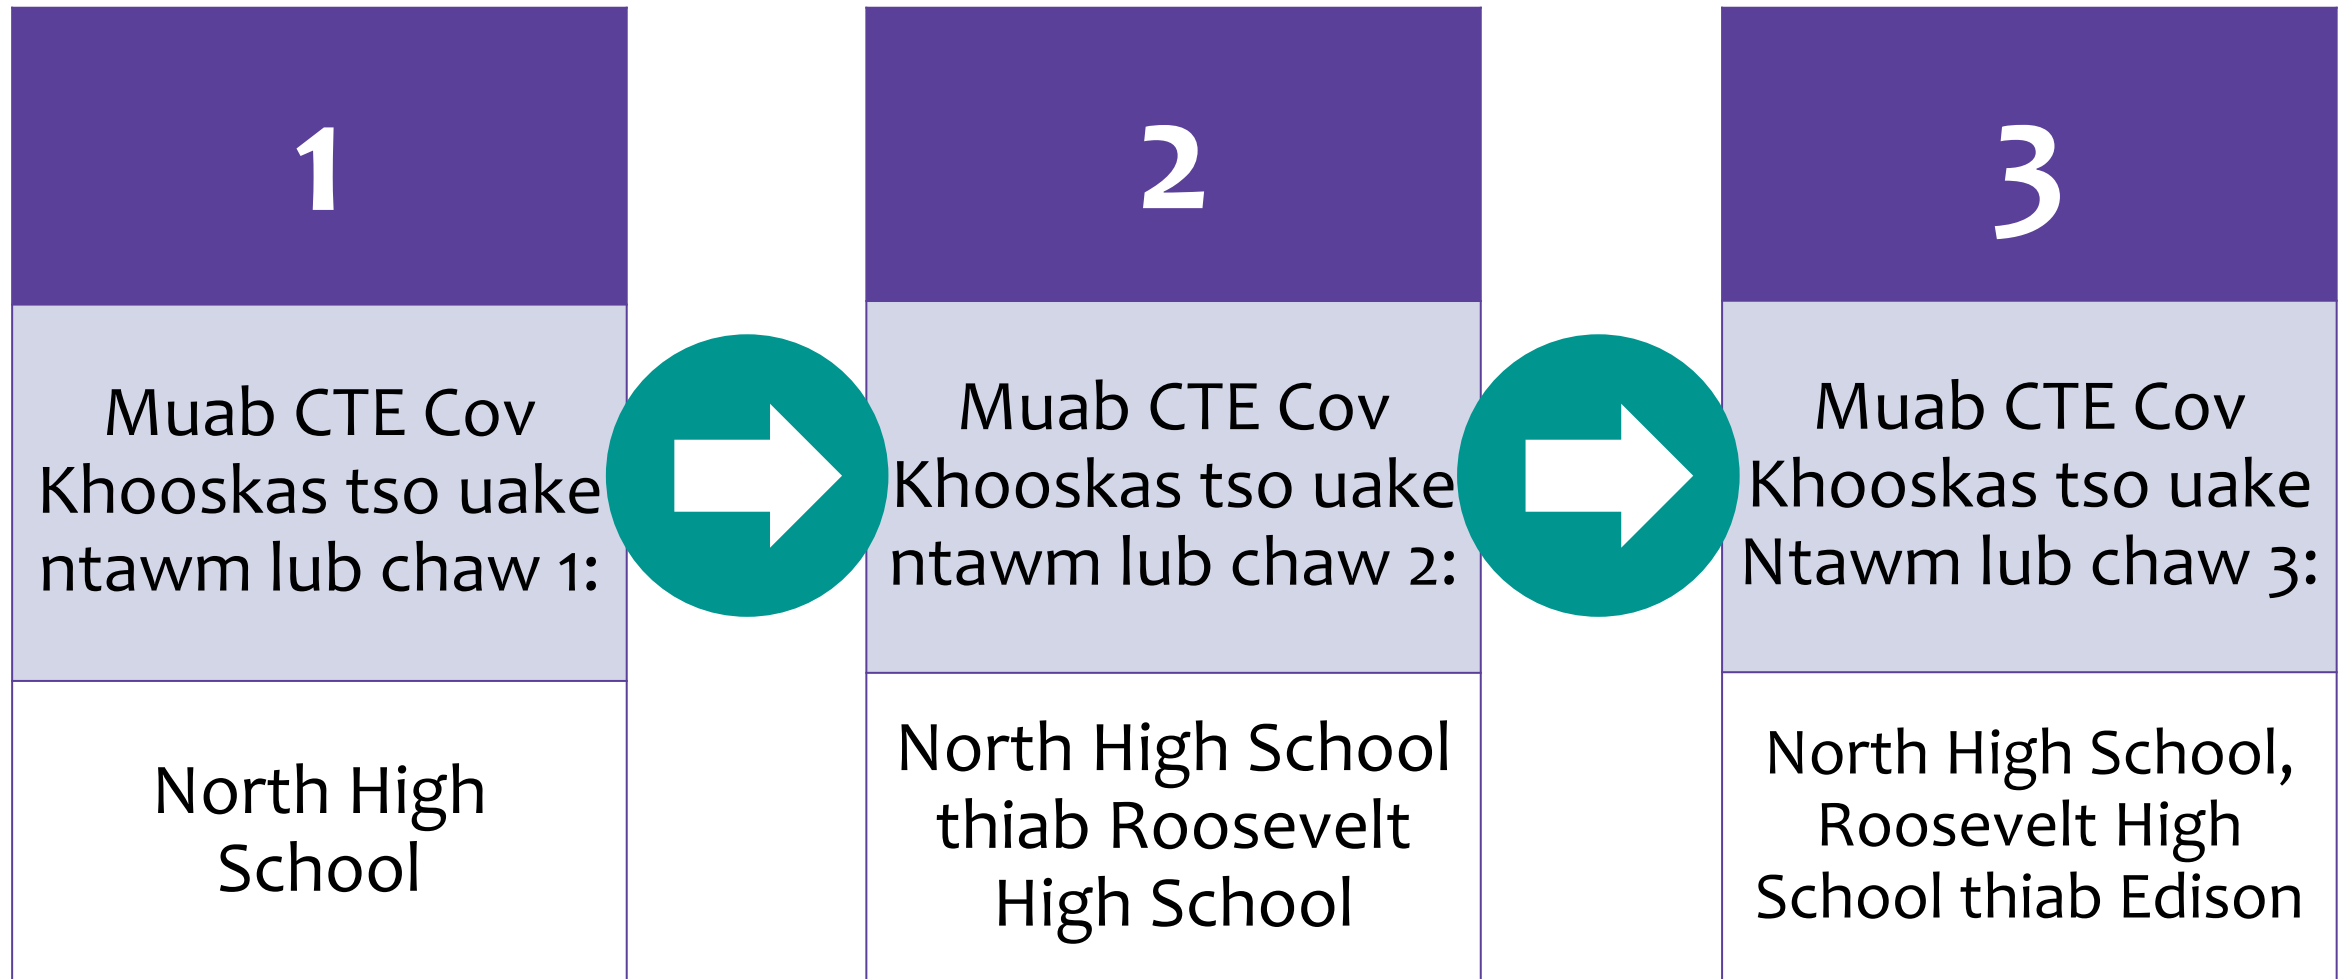

CTE: CDD Txojkev – Txiav Txim Siab