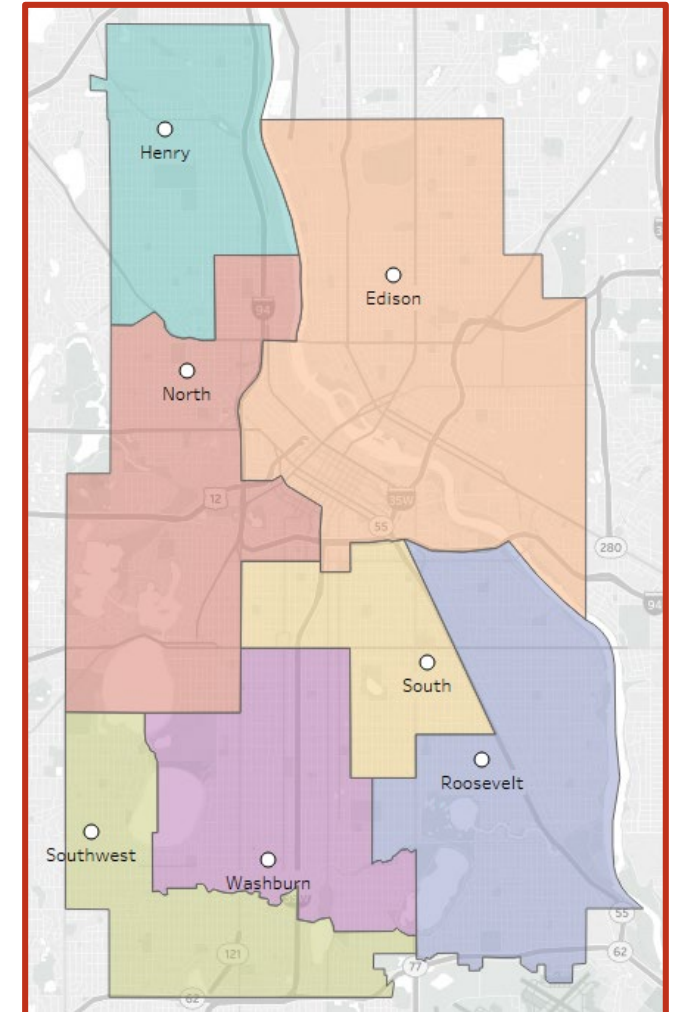

Kho Dua Lub High School Uas Siv Los Ua Qauv Kom Ntxaws

- Hloov Hmong International Academy ciaj ciam ntawm qab teb mus rau qaum Broadway Ave
- Muab lub North nws tso rau nws ib qho chaw rau npe

Kho Dua Lub High School Uas Siv Los Ua Qauv Kom Ntxaws

Ob lub tsev kawm ntawv RIS: Henry High thiab South

- Henry High @ 91% tsis hloov pestsawg
- South High @ 87.6%

Ob lub puavleej muaj cov rau npe kawm txaus

High School	Haum	Cov Rau Npe	Enr%	Frl%	Soc%
Edison High	1550	982	63.4%	68.6%	71.0%
Henry High	1571	1385	88.2%	72.6%	91.0%
North Academy	1864	1431	76.8%	64.4%	76.5%
Roosevelt High	2051	1321	64.4%	43.5%	49.6%
South High	2072	1654	79.8%	78.3%	87.6%
Southwest High	2092	1249	59.7%	18.1%	25.3%
Washburn High	1540	1660	107.8%	43.3%	52.8%

Yuav Tau Xav Txog Tej Yam Twg Ntxiv

- Yuav tau xav txog cov menyuam uas yuav mus rau qib 9 rau xyoo 2021-22
- Cov tub kawm qib 10, 11 thiab 12 yuav nyob rau nws tib lub high school mus txog thaum nws kawm tiav.
- Kuj xam pom tias yuav muaj ib txhia uas nyob rau lwm koog yuav tuaj rau npe mus kawm rau lwm thaj tsam. Cia muab saib yam li Txoj KevCai Rau Npe Kawm Ntawv (Placement Protocols).
- Lub District yuav tshwm nyiaj los pab cov tsev kawm ntawv uas tsis muaj cov kawm txaus ua ntej tso lawv mam li tsim tsa tej khooskas.
- Muab ntau yam kev kawm los uake ntawm CTE thiab tej kev kawm yeeb yam ntawm FAIR.